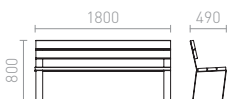

BANC BANQUETTE

STRUCTURE : fer plat en acier épaisseur 8 mm avec traitement anti-corrosion et thermolaquage ou fer plat en acier épaisseur 6 mm corten patiné.

les+ ASSISE : les choix des lames en **pin traité classe IV ou Robinier classe IV ou plastique recyclé** (marron ou gris).

FIXATION : à sceller.

Banc Synergie

Banquette Synergie

CORBEILLE

STRUCTURE : Tôle en acier épaisseur 2 mm avec traitement anti-corrosion et thermolaquage. Verrouillage par clé triangulaire.

Porte-sac inclus.