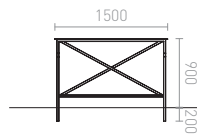

Potelet à boule

Potelet à gorge

Potelet à tête bombée

Barrière Ste-Anne d'Auray

Couleurs standards

RAL 3004
Purple Red

RAL 6005
Moss Green

RAL 7016
Anthracite Grey

St André

Ste-Anne d'Auray

Potelet à boule (Ø76 mm)
Potelet à gorge (Ø76 mm)
Potelet tête bombée
(Ø60 - Ø76 - Ø90 mm)

SUPPORT VÉLO

STRUCTURE : profilé en acier avec traitement anti-corrosion et thermolaquage.