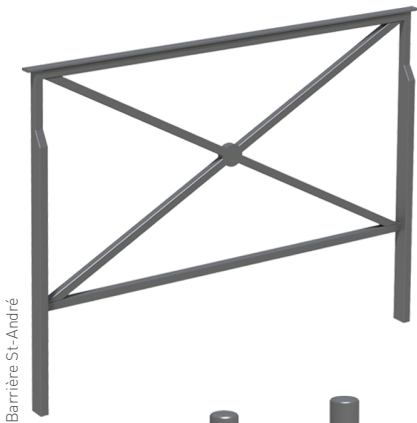

MOBILIER URBAIN CONFORT & SÉCURITÉ!

Fabrication française

Qualité

Mobilité douce

sy.
nergie

une gamme Signaux Girod

POTELET BARRIÈRE

POTELET : profilé en acier avec traitement anti-corrosion et thermolaquage. Hauteur hors sol : 1000 ou 1200 mm.

BARRIÈRE : structure en acier avec traitement galvanisation et thermolaquage.

FIXATION : à sceller ou sur platine.

OPTION PMR : tête de potelet et de barrière Ste-Anne d'Auray laquée en blanc.

Barrière St-André

Potelet à boule

Potelet à gorge

Potelet à tête bombée

Barrière Ste-Anne d'Auray

Couleurs standards

RAL 3004
Purple Red

RAL 6005
Moss Green

RAL 7016
Anthracite Grey

St André

Ste-Anne d'Auray

Potelet à boule (Ø76 mm)
Potelet à gorge (Ø76 mm)
Potelet tête bombée
(Ø60 - Ø76 - Ø90 mm)

SUPPORT VÉLO

STRUCTURE : profilé en acier avec traitement anti-corrosion et thermolaquage.