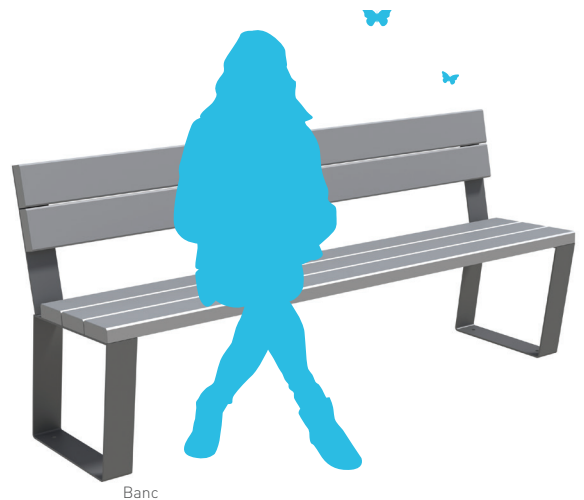

BANC BANQUETTE

STRUCTURE : fer plat en acier épaisseur 8 mm avec traitement anti-corrosion et thermolaquage ou fer plat en acier épaisseur 6 mm corten patiné.

les+ ASSISE : les choix des lames en **pin traité classe IV ou Robinier classe IV ou plastique recyclé** (marron ou gris).

FIXATION : à sceller.

Banquette Synergie

CORBEILLE

STRUCTURE : Tôle en acier épaisseur 2 mm avec traitement anti-corrosion et thermolaquage. Verrouillage par clé triangulaire.

Porte-sac inclus.

CONTENANCE : sac de 100 litres.

FIXATION : à sceller.