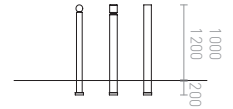

SUPPORT VÉLO

STRUCTURE : profilé en acier avec traitement anti-corrosion et thermolaquage.

ARCEAU : fer plat en acier épaisseur 5 mm avec traitement anti-corrosion et thermolaquage.

FIXATION : à sceller ou sur platine.