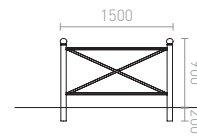

Potelet à boule

Potelet à gorge

Potelet à tête bombée

Barrière Ste-Anne d'Auray

Couleurs standards

RAL 3004
Purple Red

RAL 6005
Moss Green

RAL 7016
Anthracite Grey

St André

Ste-Anne d'Auray

Potelet à boule (Ø76 mm)
Potelet à gorge (Ø76 mm)
Potelet tête bombée
(Ø60 - Ø76 - Ø90 mm)

SUPPORT VÉLO

STRUCTURE : profilé en acier avec traitement anti-corrosion et thermolaquage.