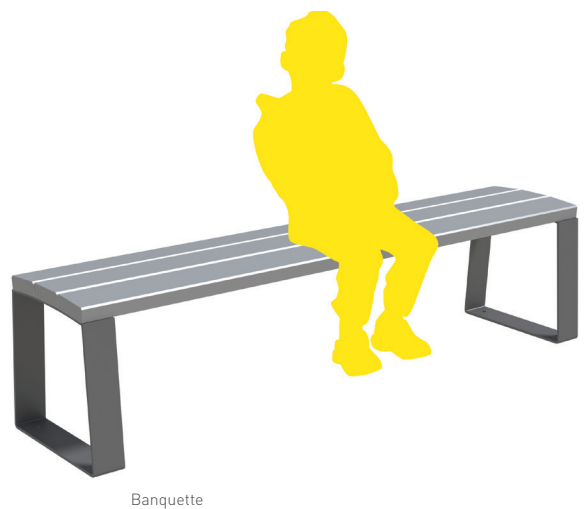

BANC BANQUETTE

STRUCTURE : fer plat en acier épaisseur 8 mm avec traitement anti-corrosion et thermolaquage ou fer plat en acier épaisseur 6 mm corten patiné.

les+ ASSISE : les choix des lames en **pin traité classe IV ou Robinier classe IV ou plastique recyclé** (marron ou gris).

FIXATION : à sceller.

Banquette Synergie

CORBEILLE

STRUCTURE : Tôle en acier épaisseur 2 mm avec traitement anti-corrosion et thermolaquage. Verrouillage par clé triangulaire.

Porte-sac inclus.

CONTENANCE : sac de 100 litres.

FIXATION : à sceller.