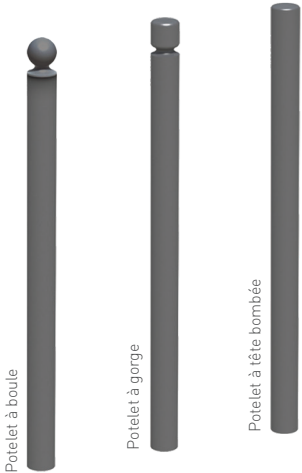

MOBILIER URBAIN CONFORT & SÉCURITÉ!

Fabrication française

Qualité

Mobilité douce

sy.
nergie

une gamme Signaux Girod

POTELET BARRIÈRE

POTELET : profilé en acier avec traitement anti-corrosion et thermolaquage. Hauteur hors sol : 1000 ou 1200 mm.

BARRIÈRE : structure en acier avec traitement galvanisation et thermolaquage.

FIXATION : à sceller ou sur platine.

OPTION PMR : tête de potelet et de barrière Ste-Anne d'Auray laquée en blanc.

Barrière St-André

St André

Ste-Anne d'Auray

Potelet à boule (Ø76 mm)
Potelet à gorge (Ø76 mm)
Potelet tête bombée
(Ø60 - Ø76 - Ø90 mm)

SUPPORT VÉLO

STRUCTURE : profilé en acier avec traitement anti-corrosion et thermolaquage.

Potelet à boule (Ø76 mm) avec option PMR